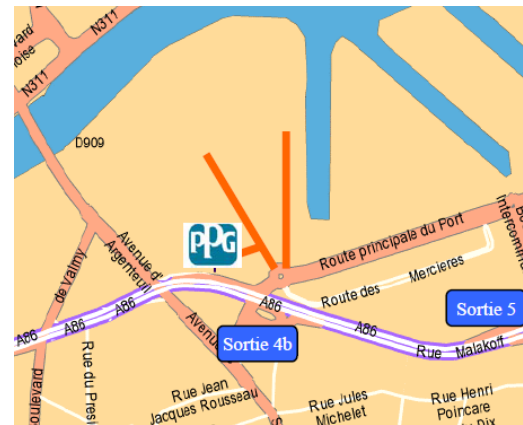

Plan d'accès GROUPE PPG

10 rue Fulgence Bienvenüe – 92230 Gennevilliers

Se rendre à PPG en voiture

❑ En venant de A1/A86 ou A15 direction Nanterre:

Sortie *Gennevilliers le Port* – sortie n° 5 - prendre la direction du bassin n° 1 - au rond-point, faire 3/4 de tour - route principale du port - au rond-point du bassin n° 1 : 2ème rue à droite puis 1ère à gauche *rue Fulgence Bienvenüe*.

❑ En venant de Paris - Porte de Clichy - direction Clichy:

Traverser le pont et continuer tout droit jusqu'à *Gennevilliers Port* - prendre la direction du bassin n° 1 - au rond-point, faire 3/4 de tour - route principale du port - au rond-point du bassin n° 1 : 2ème rue à droite puis 1ère à gauche *rue Fulgence Bienvenüe*.

❑ En venant de La Défense :

Prendre A14 en direction de *Cergy Pontoise* - Sortir vers A86 en direction de *Saint Denis* - Suivre la A86 jusqu'à la sortie *Gennevilliers le Port* – sortie 4b – Au rond point à gauche puis à gauche *rue Fulgence Bienvenüe*.,

Se rendre à PPG par les transports

Prendre la ligne **13** descendre à l'arrêt *Asnières Gennevilliers-Les Courtilles* puis prendre le bus **276** direction *La défense* puis descendre à l'arrêt *Direction du port*.