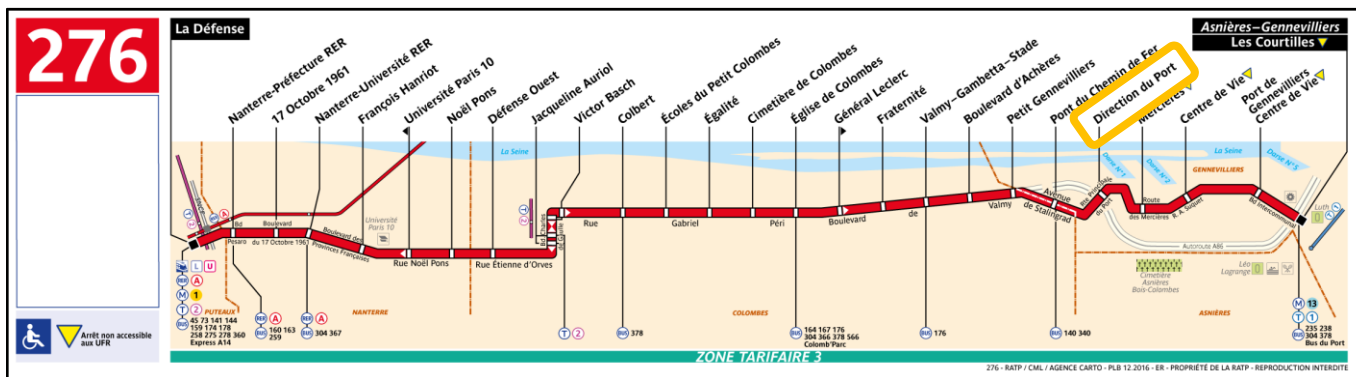

Plan d'accès GROUPE PPG

10 rue Fulgence Bienvenüe – 92230 Gennevilliers

Se rendre à PPG en voiture

❑ En venant de A1/A86 ou A15 direction Nanterre:

Sortie *Gennevilliers le Port* – sortie n° 5 - prendre la direction du bassin n° 1 - au rond-point, faire 3/4 de tour - route principale du port - au rond-point du bassin n° 1 : 2ème rue à droite puis 1ère à gauche *rue Fulgence Bienvenüe*.

❑ En venant de Paris - Porte de Clichy - direction Clichy:

Traverser le pont et continuer tout droit jusqu'à *Gennevilliers Port* - prendre la direction du bassin n° 1 - au rond-point, faire 3/4 de tour - route principale du port - au rond-point du bassin n° 1 : 2ème rue à droite puis 1ère à gauche *rue Fulgence Bienvenüe*.

❑ En venant de La Défense :

Prendre A14 en direction de *Cergy Pontoise* - Sortir vers A86 en direction de *Saint Denis* - Suivre la A86 jusqu'à la sortie *Gennevilliers le Port* – sortie 4b – Au rond point à gauche puis à gauche *rue Fulgence Bienvenüe*.,

Se rendre à PPG par les transports

Prendre la ligne **13** descendre à l'arrêt *Asnières Gennevilliers-Les Courtilles* puis prendre le bus **276** direction *La défense* puis descendre à l'arrêt *Direction du port*.